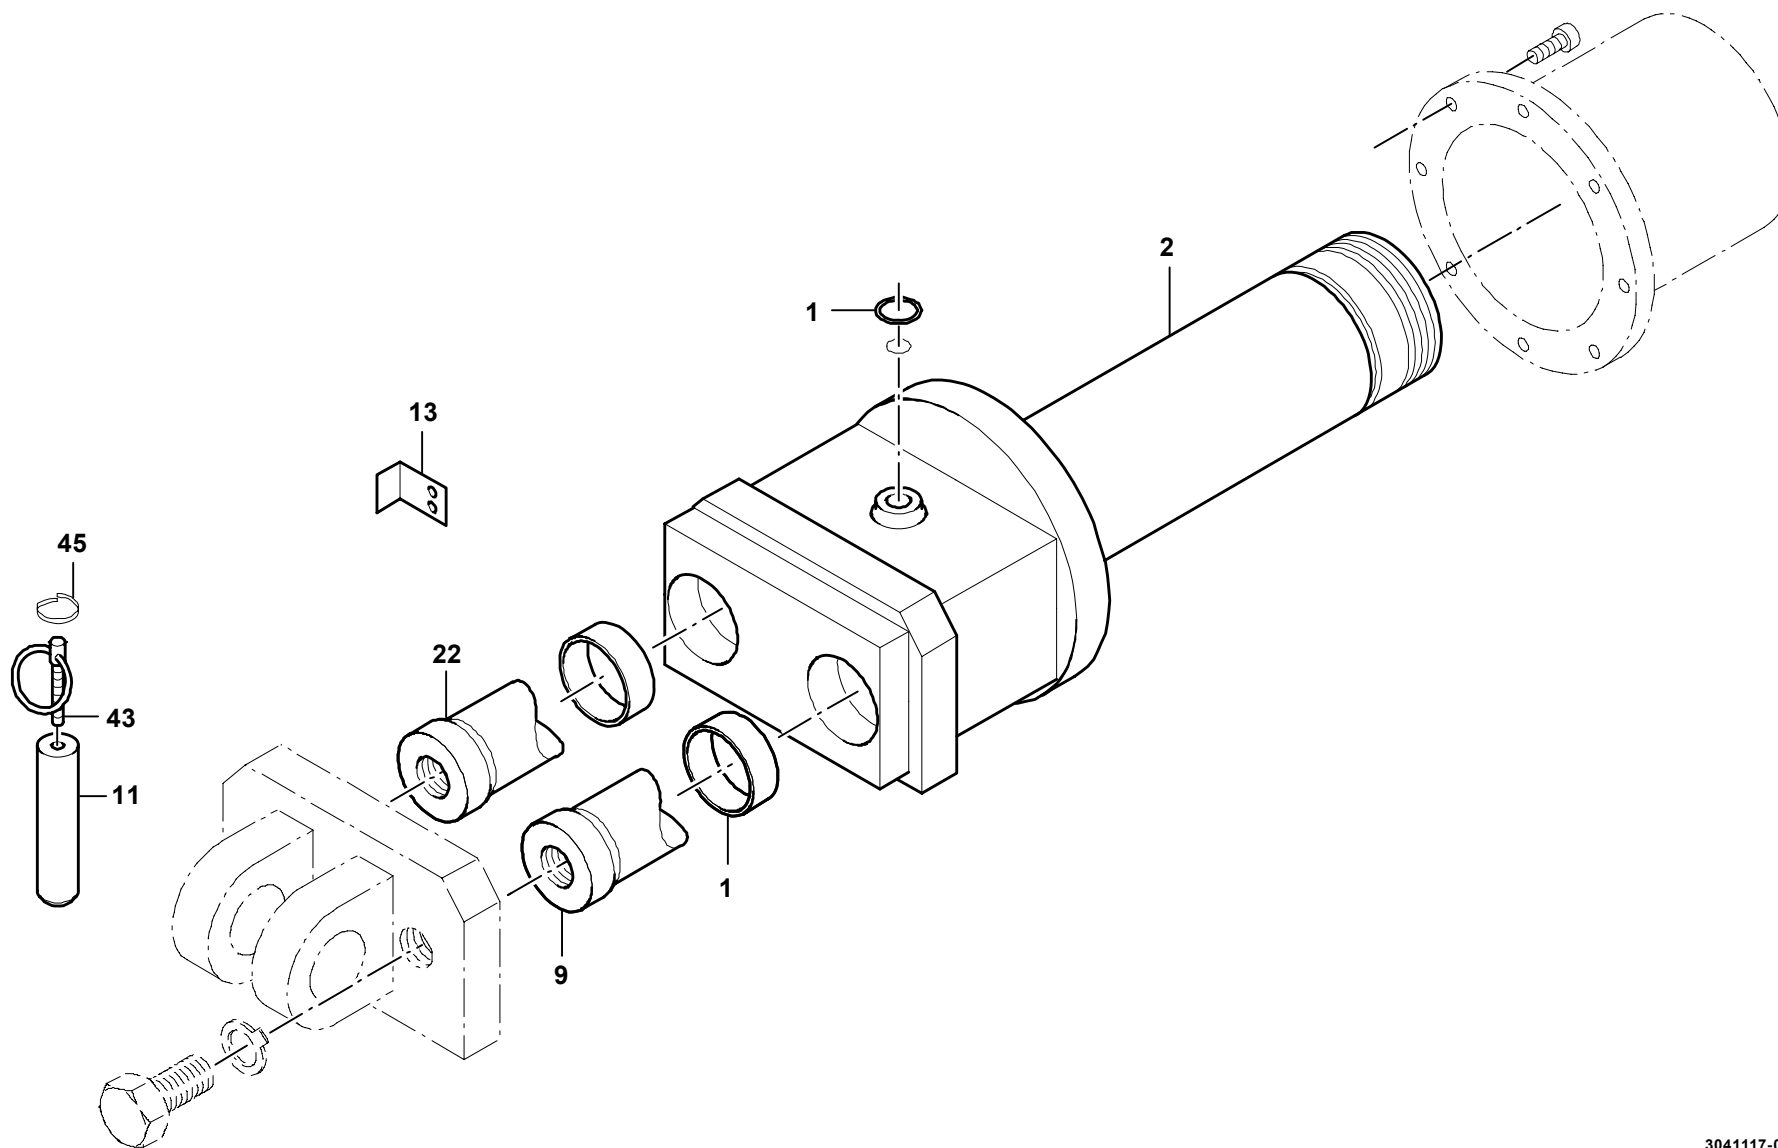

GROVESPEICHERZYLINDER
ACCUMULATOR CYLINDERBILDTADEL
PICTORIAL DISPLAYGMK 6300
BE 710
G 173

11.03

3041117-ETL #

1/2

GROVE

SPEICHERZYLINDER
ACCUMULATOR CYLINDER

BILDTAFEL
PICTORIAL DISPLAY

11.03

3041117-ETL #

2/2

GMK 6300
BE 710
G 173